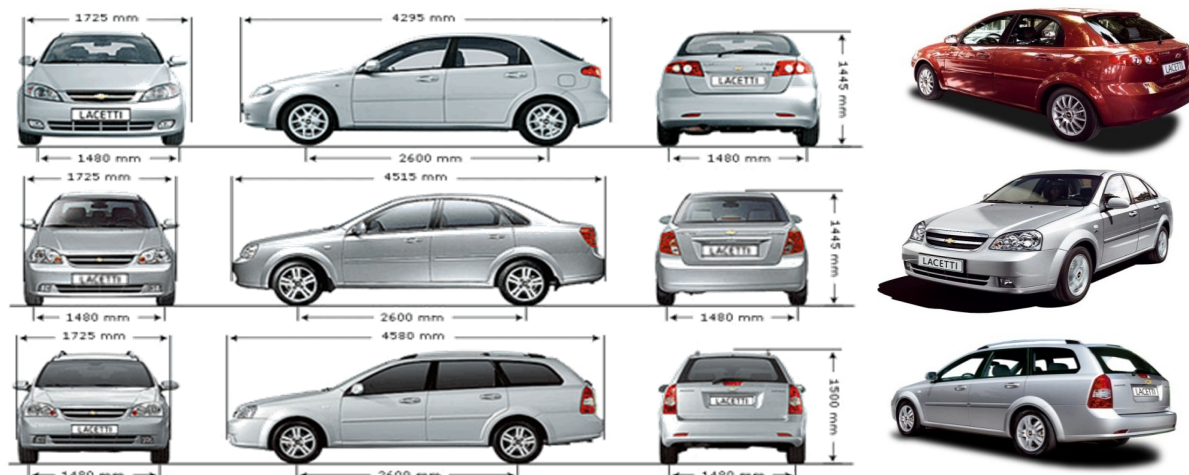

* Приведенные затраты топлива не являются эксплуатационной нормой

Автосалон "Автокредит"

г. Киев, бул. Ивана Лепсе, 8 тел. (044) 239-96-11

www.autocredit.com.ua